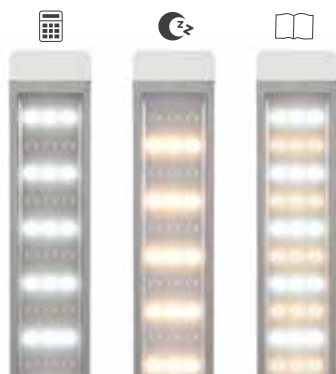

NODIS

NT-L05

LAMPADA **LED**
PER LETTURA PORTATILE
con ora, sveglia e calendario

- 3 colori di temperatura
- Calendario con termometro
- Controllo touch , 5 livelli di colore
- Uscita USB 5V/ 500mA
- 36 Led SMD 5050
- Flusso luminosità 650Lm
- Luminosità1500lux
- CRI≥80
- Consumo 5W
- Colore temperatura 3300-5500K
- Alimentatore DC12V-1,5A incluso