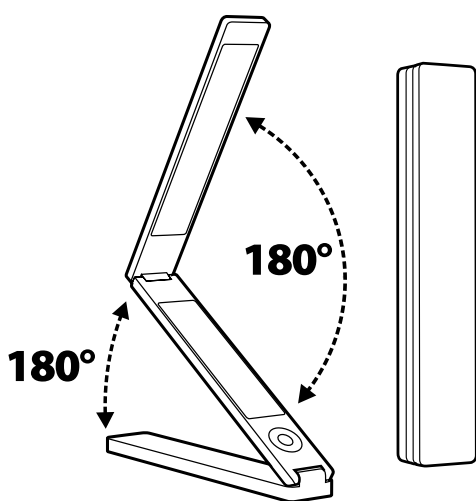

NODIS

NT-L05

LAMPADA **LED**
PER LETTURA PORTATILE
con ora, sveglia e calendario

- 3 colori di temperatura
- Calendario con termometro
- Controllo touch , 5 livelli di colore
- Uscita USB 5V/ 500mA
- 36 Led SMD 5050
- Flusso luminosità 650Lm
- Luminosità1500lux
- CRI≥80
- Consumo 5W
- Colore temperatura 3300-5500K
- Alimentatore DC12V-1,5A incluso