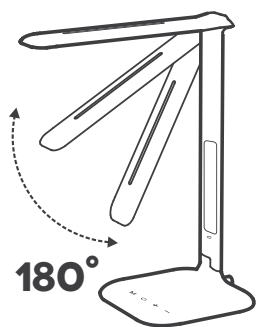

NT-L07

LAMPADA **LED**
DA TAVOLO MULTIFUNZIONE
con orologio/sveglia, calendario e termometro

- Orologio sveglia con funzione snooze
- Calendario e termometro
- Design pieghevole su due assi diversi con rotore in acciaio inox, garantito per 10000 utilizzi
- Advanced luminous technology: antiriflesso, nessun stroboscopio, luce morbida
- Copertura della luce con finitura opaca, protezione degli occhi
- Risparmio energetico
- Comandi Touch
- Regolazione della temperatura colore (3 colori) e della luminosità (5 livelli)
- Luce bianca calda CTT: 2800° - 3300°K
Luce bianca fredda CTT: 5000° - 5500°K
Luce naturale CTT: 3800° - 4400°K
- Quantità dei LED: 4pz SMD 5050 LED bianco caldo + 10pz SMD 5050 LED bianco freddo
- Durata: > 40.000 ore
- CRI: > 70RA
- Intensità luminosa: 800 LUX
- Dimensione e peso: 145x145x330mm, 691g
- Alimentatore: DC5V-1A incluso